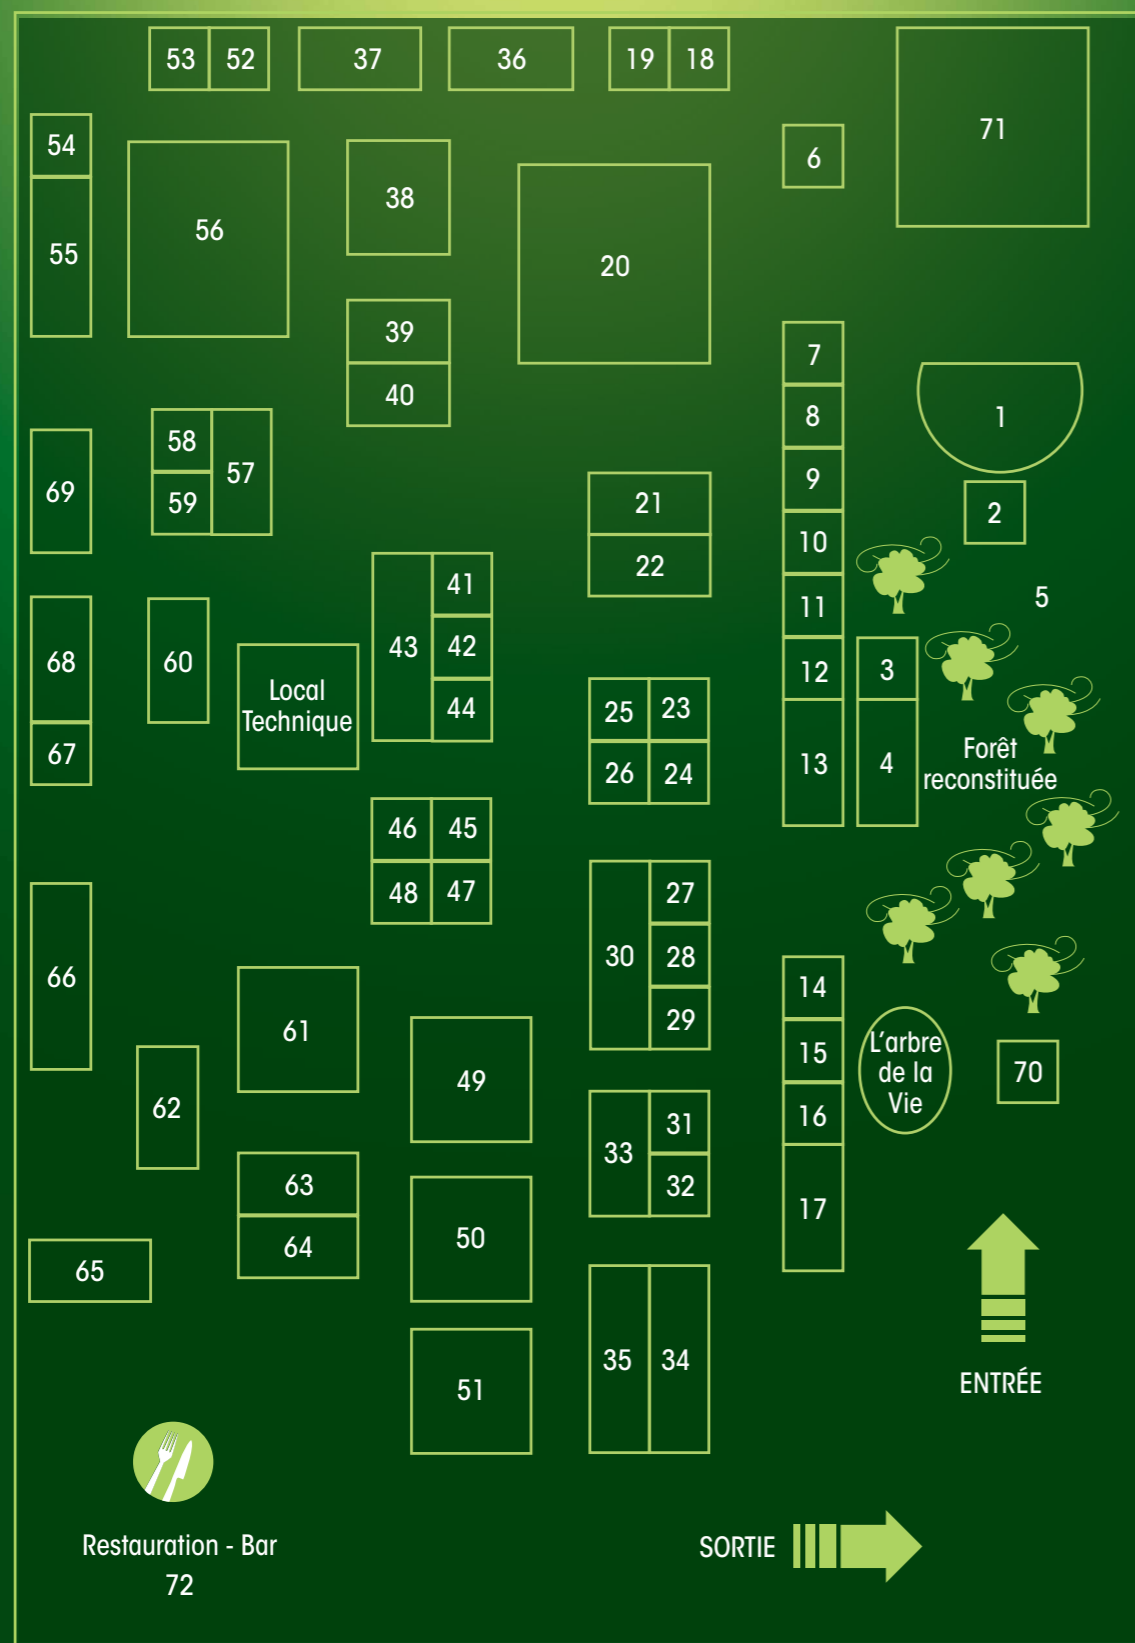

6ÈME SALON DE LA MAGIE DU BOIS

N° de Stand

1. 1 **DOMESPACE**
   La Maison Ronde en bois qui tourne avec le soleil
2. 2 **LUDOVIC RACAUD**
   Paysagiste
3. 3 **PHILIPPE PARPAILLON**
   Elagueur
4. 4 **VENDEE TECH**
   Reprographie
5. 5 **ABRI NOMADE**
   Construction de structures légères (Yourtes)
6. 6 **REV HABITAT**
   Vérandas bois, extension bois
7. 7 **JACQUES HERAULT**
   Ebeniste
8. 8 **MARLEEN BOOY**
   Création et réalisation de banc de jardin
9. 9 **AUTOUR DU BOIS**
   Tourneur d'art sur bois
10. 10 **JULIEN LACHAUD**
    Ebeniste d'art
11. 11 **SEBASTIEN PANIS**
    Tourneur sur Bois
12. 12 **JACQUES AVERTY**
    Tourneur sur Bois
13. 13 **GUEULE DE BOIS**
    Tourneur sur Bois
14. 14 **YANN RULLIER HORLOGES**
    Horloges comptoises
15. 15 **DOMINIQUE GAUTHIER**
    Luthier
16. 16 **ANNE MASSON**
    Calebasses travaillées
17. 17 **JACABOIS**
    Création et fabrication d'objet déco et jouets en bois
18. 18 **ECHELLE EUROPEENNE**
    Escalier bois, alu, verre
19. 19 **DIETRICH**
    Chaudières, pompes à chaleur, chauffage solaire
20. 20 **MEUBLES DU BOIS JOLY**
    Vente de meubles
21. 21 **LYCEE JEAN MONNET**
    Lycée d'Enseignement Général
22. 22 **DOUET BOIS DISTRIBUTION**
    Distributeur spécialiste du bois
23. 23 **A L'OREE DES CHENES**
    Cabanes, Roulottes + Yourte
24. 24 **MEUBLES LEGEAY**
    Restaurateur de meubles
25. 25 **COUVERTURE EN CHAUME**
    Toits en Chaume
26. 26 **DOMUS ECO BOIS**
    Constructeur de maisons, isolation, menuiserie, charpente

LISTE DES EXPOSANTS