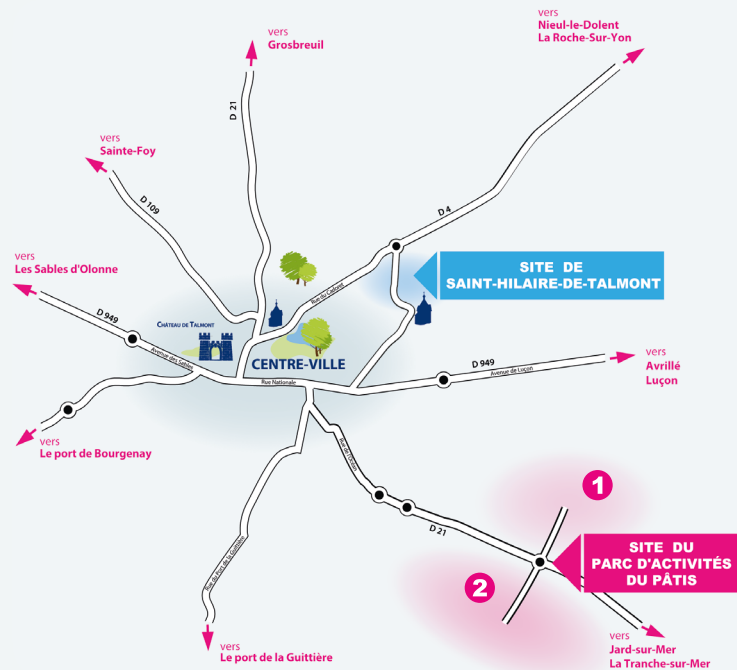

CIRE Carrelage-faïence > Parc d'activités le Pâtis 2 chez Ouest Gouttières

DUDIT Yannick Menuiserie > Parc d'activités le Pâtis 2 chez Ouest Gouttières

DURANDET Charpente métallique > Parc d'activités le Pâtis 2 chez Ouest Gouttières

VITAL DÉCO Peinture > Parc d'activités le Pâtis 2 chez Ouest Gouttières

AUTOUR DU BOIS CONCEPT Menuiserie > Parc d'activités le Pâtis 1

QUERRY AUTO Garage > Parc d'activités le Pâtis 1 chez Autour Du Bois Concept

ANIMATIONS

EXPOSITION DE VOITURES ANCIENNES
chez Auto Contrôle Talmondais - Parc d'activités le Pâtis 2

DÉMONSTRATION DE MATÉRIEL DE MOTOCULTURE
chez Autour du Bois Concept - Parc d'activités le Pâtis 1